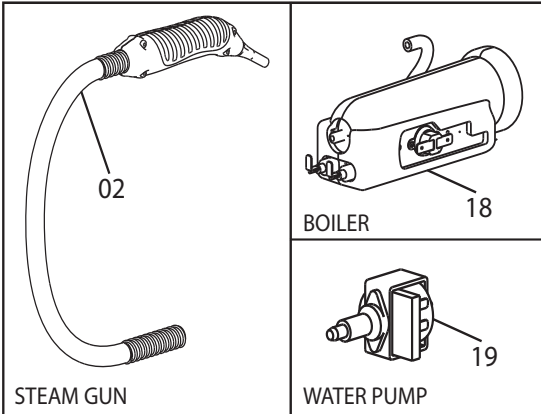

STEAM MODULE