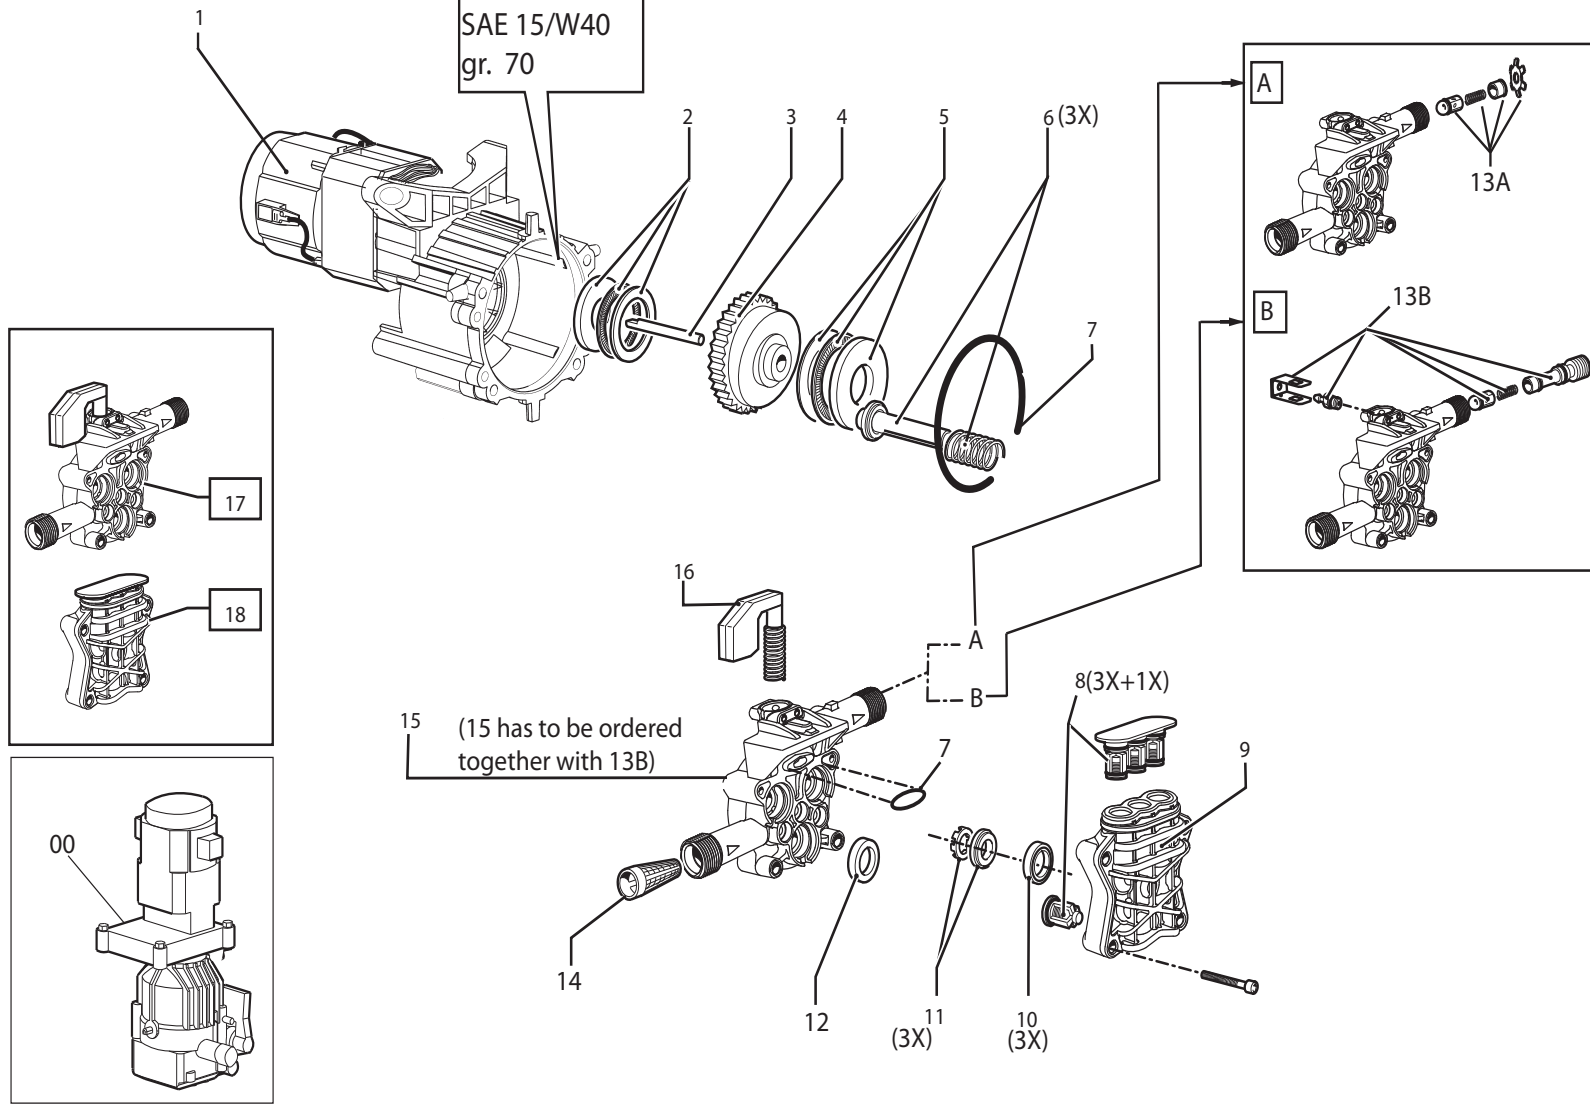

OIL:
SAE 15/W40
gr. 70

LISTA RICAMBI

CODICE: 8.082.0007 REV.: 1 DESCRIZIONE: IDRO STORM2 19 220-240/50-60 -G/N- TS EU 2L
+SPURG. LWS (NORMA)

DATA INIZIO VAL.: 01/29/2010 DATA FINE VAL.: 01/01/3000

CODICE GRUPPO: R50010644C REV.: 1 DESCRIZIONE: MOTORPUMP

DATA INIZIO VAL.: 10/15/2009 DATA FINE VAL.: 01/01/3000 N. TAVOLA: E50010014/06

CODICE:	DESCRIZIONE:	QTA':	POS:	RIF1:	RIF2:
5.001.0644C	MOTORPUMP PT'03 230/50 TS 5'30 SPRING 9KG (7645AF)	1	00		
5.009.0729	UNIV.MOTOR 230/50+PINION CABLE L=600 WITH CAPACITOR (7645AF)	1	01		
4.007.0205	PIN 10X70	1	03		
5.009.0726	5'30 PLATE ASSEMBLY W/CROWN Z 62	1	04		
6.005.0311	THRUST RING KIT	1	05		
6.005.0181	KIT 167 LW PISTON	1	06		
6.005.0226	KIT 209 O-RING	1	07		
6.005.0184	KIT 170 LW HEAD VALVE KIT	1	08		
4.005.0210	'03 PARTNER HEAD REV.10	1	09		
6.005.0133	KIT 124 O-RING WATER SEAL PARTNER D.12	1	10		
6.005.0134	KIT 125 O-RING SEAL	1	11		
4.008.0031	INLET WATER FILTER H2O D.16 CONICAL	1	14		
5.009.0676	ASSEMBLY BODY GUIDE	1	15		
5.009.0680	COMPENSATED VALVE WITH TS X PT '03 CABLE L=510 SPRING 9 KG	1	16		
5.007.0192	GUIDE BODY PARTNER'03 PISTON D.12 W/TS-WOUT/VACUUM-COMP.VAL	1	17		
5.008.0182	'03 PARTNER HEAD D.12	1	18		